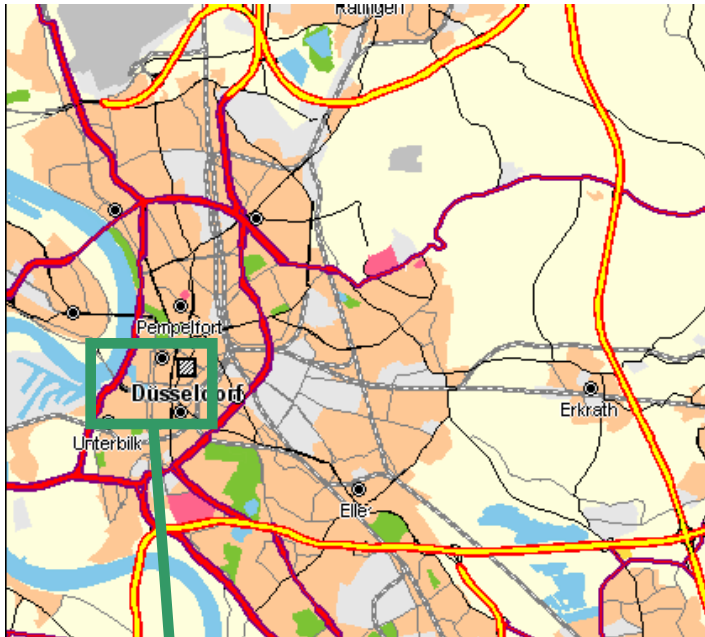

So erreichen Sie unser Düsseldorfer Büro ...